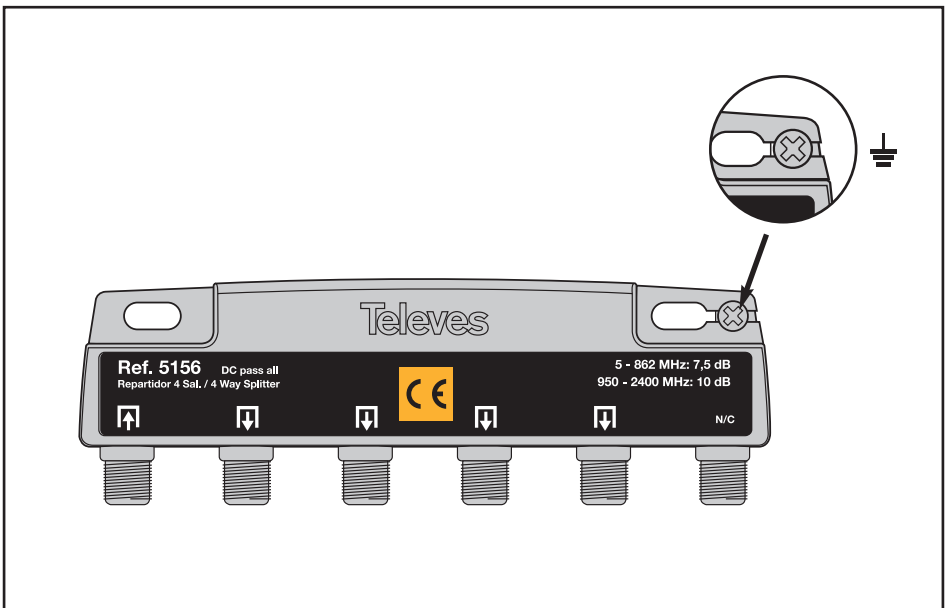

Gama de productos / Gama de produtos / Gamme de produits / Product range

Ref. 5155 2 Out 4/5 dB - DC All
 Ref. 5156 4 Out 7,5/10 dB - DC All
 Ref. 5157 5 Out 10/12 dB - DC All

SKY compatible
 Attic Box compatible