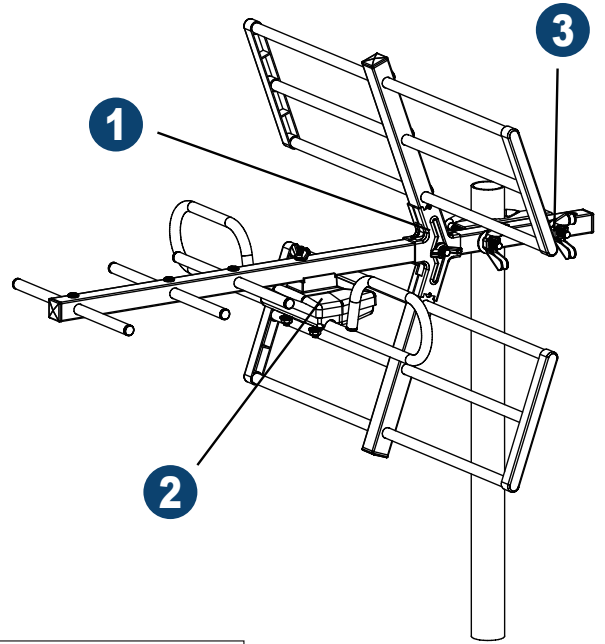

YAGI 8db

Digital Terrestrial Antenna UHF 5G LTE (21-48)

GR Για περισσότερες πληροφορίες, παρακαλώ επικοινωνήστε στο support@edision.gr ή στο DOWNLOAD CENTER: www.edision.gr/el/support

UK For more information, please contact support@edision.gr or visit the DOWNLOAD CENTER: www.edision.gr/en/support

DE Für mehr Informationen, bitte wenden Sie sich an support@edision.gr oder im DOWNLOAD CENTER: www.edision.gr/de/support

ES Para más información, contáctare support@edision.gr o visita el CENTRO DOWNLOAD: www.edision.gr/en/support

IT Per maggiori informazioni, veuillez contacter support@edision.gr oppure visitare il DOWNLOAD CENTER: www.edision.gr/en/support

FR Pour plus d'informations, veuillez contacter support@edision.gr ou visitez le DOWNLOAD CENTER: www.edision.gr/en/support

GR Το πιστοποιητικό CE του προϊόντος είναι διαθέσιμο στην ιστοσελίδα μας, στον σύνδεσμο: www.edision.gr/el/support

UK The CE certificate of the product is available on our webpage, by visiting this link: www.edision.gr/en/support

DE Das CE Zertifikat des Produktes finden Sie auf unserer Website unter: www.edision.gr/en/support

ES El certificado CE del producto está disponible en nuestra página web, visitando este enlace: www.edision.gr/en/support

IT Il certificato CE del prodotto è disponibile sulla nostra pagina web, visitando questo link: www.edision.gr/en/support

FR Le certificat CE du produit est disponible sur notre page web, en visitant ce lien: www.edision.gr/en/support