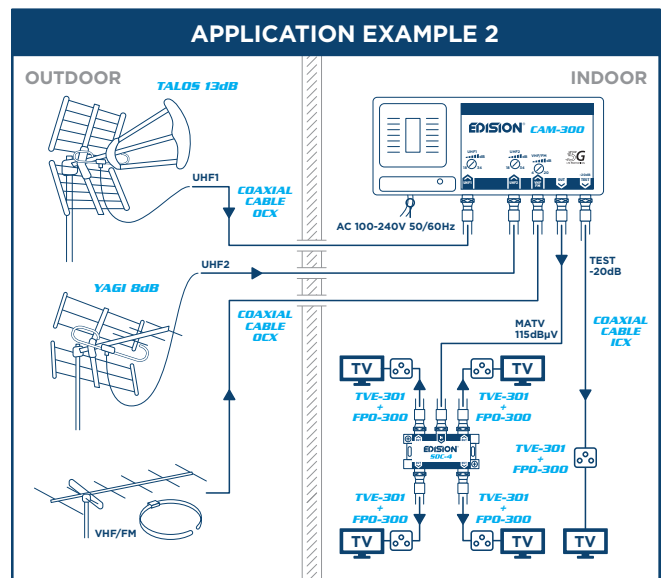

FR Antenne Terrestre Numérique UHF 5G LTE 21-48

Τεχνικά Χαρακτηριστικά / Technical Data / Technische Daten / Características Técnicas / Caratteristiche Tecniche / Données Techniques

| | |
|---|--|
| Μοντέλο / Model / Modell / Modelo / Modello / Modèle | YAGI 8db |
| Τύπος Κεραίας / Antenna type / Antennentyp / Tipo de antena / Tipo di antenna / Type d'antenne | UHF |
| Κανάλια λήψης / Channels / Kanäle / Canales / Canali / Chaînes | 21-48 |
| Φάσμα συχνοτήτων λήψης / Frequency Range / Frequenzbereich / Rango de frecuencia / Gamma di frequenza / Gamme de fréquences | 470-694Mhz |
| Αποκοπή 5G LTE / 5G LTE Protection / 5G LTE Schutz / Protección 5G LTE / Protezione 5G LTE / Protection 5G LTE | ✓ |
| Απολαβή / Gain / Verstärkung / Ganância / Guadagno / Gain | 8dB |
| Σύνθετη Αντίσταση / Impedance / Impedanz / Impedancia / Impedenza / Impédance | 75Ω |
| Διάμετρος ιστού στερέωσης / Mast Diameter Support / Mastdurchmesser Unterstützung / Soporte de diámetro de mástil / Supporto diametro albero / Support de diamètre de mât | 20...50mm |
| Εφαρμογή / Application / Anwendung / Aplicación / Applicazione / Application | Outdoor |
| Χρώμα / Color / Farbe / Color / Colore / Couleur | Μπλε / Blue / Blau / Azul / Blu / Bleu |
| Μήκος / Length / Länge / Longitud / Lunghezza / Longueur | 47cm |
| EAN Barcode | 5200378402849 |
| Συσκευασία / Packing / Verpackung / Embalaje / Imballaggio / Emballage | Giftbox |
| Ποσότητα συσκευασίας / Packing Quantity / Verpackungsmenge / Quantité d'emballage / Quantità di imballaggio / Quantité d'emballage | 10pcs |