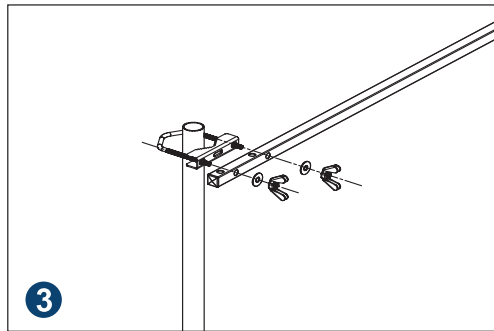

YAGI 8db

Digital Terrestrial Antenna UHF 5G LTE (21-48)

GR Για περισσότερες πληροφορίες, παρακαλώ επικοινωνήστε στο support@edision.gr ή στο DOWNLOAD CENTER: www.edision.gr/el/support

UK For more information, please contact support@edision.gr or visit the DOWNLOAD CENTER: www.edision.gr/en/support

DE Für mehr Informationen, bitte wenden Sie sich an support@edision.gr oder im DOWNLOAD CENTER: www.edision.gr/de/support

ES Para más información, contáctare support@edision.gr o visita el CENTRO DOWNLOAD: www.edision.gr/en/support

IT Per maggiori informazioni, veuillez contacter support@edision.gr oppure visitare il DOWNLOAD CENTER: www.edision.gr/en/support

FR Pour plus d'informations, veuillez contacter support@edision.gr ou visitez le DOWNLOAD CENTER: www.edision.gr/en/support

GR Το πιστοποιητικό CE του προϊόντος είναι διαθέσιμο στην ιστοσελίδα μας, στον σύνδεσμο: www.edision.gr/el/support

UK The CE certificate of the product is available on our webpage, by visiting this link: www.edision.gr/en/support

DE Das CE Zertifikat des Produktes finden Sie auf unserer Website unter: www.edision.gr/en/support

ES El certificado CE del producto está disponible en nuestra página web, visitando este enlace: www.edision.gr/en/support

IT Il certificato CE del prodotto è disponibile sulla nostra pagina web, visitando questo link: www.edision.gr/en/support

FR Le certificat CE du produit est disponible sur notre page web, en visitant ce lien: www.edision.gr/en/support