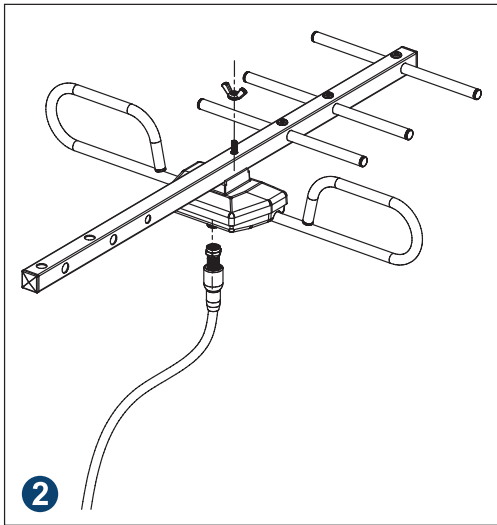

YAGI 8db

Digital Terrestrial Antenna UHF 5G LTE (21-48)

GR Για περισσότερες πληροφορίες, παρακαλώ επικοινωνήστε στο support@edision.gr ή στο DOWNLOAD CENTER: www.edision.gr/el/support

UK For more information, please contact support@edision.gr or visit the DOWNLOAD CENTER: www.edision.gr/en/support

DE Für mehr Informationen, bitte wenden Sie sich an support@edision.gr oder im DOWNLOAD CENTER: www.edision.gr/de/support

ES Para más información, contáctare support@edision.gr o visita el CENTRO DOWNLOAD: www.edision.gr/en/support

IT Per maggiori informazioni, veuillez contacter support@edision.gr oppure visitare il DOWNLOAD CENTER: www.edision.gr/en/support

FR Pour plus d'informations, veuillez contacter support@edision.gr ou visitez le DOWNLOAD CENTER: www.edision.gr/en/support

GR Το πιστοποιητικό CE του προϊόντος είναι διαθέσιμο στην ιστοσελίδα μας, στον σύνδεσμο: www.edision.gr/el/support

UK The CE certificate of the product is available on our webpage, by visiting this link: www.edision.gr/en/support

DE Das CE Zertifikat des Produktes finden Sie auf unserer Website unter: www.edision.gr/en/support

ES El certificado CE del producto está disponible en nuestra página web, visitando este enlace: www.edision.gr/en/support

IT Il certificato CE del prodotto è disponibile sulla nostra pagina web, visitando questo link: www.edision.gr/en/support

FR Le certificat CE du produit est disponible sur notre page web, en visitant ce lien: www.edision.gr/en/support