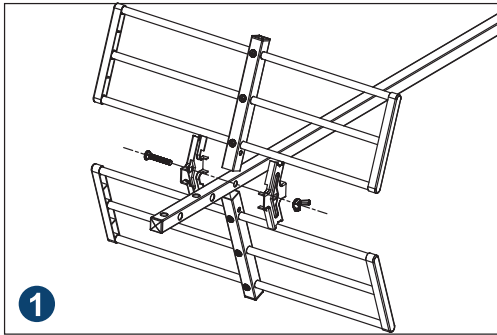

YAGI 8db

Digital Terrestrial Antenna UHF 5G LTE (21-48)

GR Για περισσότερες πληροφορίες, παρακαλώ επικοινωνήστε στο support@edision.gr ή στο DOWNLOAD CENTER: www.edision.gr/el/support

UK For more information, please contact support@edision.gr or visit the DOWNLOAD CENTER: www.edision.gr/en/support

DE Für mehr Informationen, bitte wenden Sie sich an support@edision.gr oder im DOWNLOAD CENTER: www.edision.gr/de/support

ES Para más información, contáctare support@edision.gr o visita el CENTRO DOWNLOAD: www.edision.gr/en/support

IT Per maggiori informazioni, veuillez contacter support@edision.gr oppure visitare il DOWNLOAD CENTER: www.edision.gr/en/support

FR Pour plus d'informations, veuillez contacter support@edision.gr ou visitez le DOWNLOAD CENTER: www.edision.gr/en/support

GR Το πιστοποιητικό CE του προϊόντος είναι διαθέσιμο στην ιστοσελίδα μας, στον σύνδεσμο: www.edision.gr/el/support

UK The CE certificate of the product is available on our webpage, by visiting this link: www.edision.gr/en/support

DE Das CE Zertifikat des Produktes finden Sie auf unserer Website unter: www.edision.gr/en/support

ES El certificado CE del producto está disponible en nuestra página web, visitando este enlace: www.edision.gr/en/support

IT Il certificato CE del prodotto è disponibile sulla nostra pagina web, visitando questo link: www.edision.gr/en/support

FR Le certificat CE du produit est disponible sur notre page web, en visitant ce lien: www.edision.gr/en/support