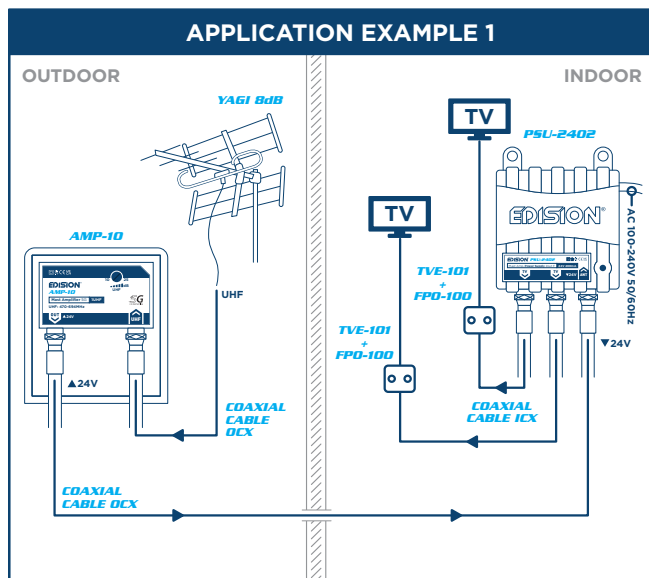

FR Antenne Terrestre Numérique UHF 5G LTE 21-48

Τεχνικά Χαρακτηριστικά / Technical Data / Technische Daten / Características Técnicas / Caratteristiche Tecniche / Données Techniques

| | |
|---|--|
| Μοντέλο / Model / Modell / Modelo / Modello / Modèle | YAGI 8db |
| Τύπος Κεραίας / Antenna type / Antennentyp / Tipo de antena / Tipo di antenna / Type d'antenne | UHF |
| Κανάλια λήψης / Channels / Kanäle / Canales / Canali / Chaînes | 21-48 |
| Φάσμα συχνοτήτων λήψης / Frequency Range / Frequenzbereich / Rango de frecuencia / Gamma di frequenza / Gamme de fréquences | 470-694Mhz |
| Αποκοπή 5G LTE / 5G LTE Protection / 5G LTE Schutz / Protección 5G LTE / Protezione 5G LTE / Protection 5G LTE | ✓ |
| Απολαβή / Gain / Verstärkung / Ganância / Guadagno / Gain | 8dB |
| Σύνθετη Αντίσταση / Impedance / Impedanz / Impedancia / Impedenza / Impédance | 75Ω |
| Διάμετρος ιστού στερέωσης / Mast Diameter Support / Mastdurchmesser Unterstützung / Soporte de diámetro de mástil / Supporto diametro albero / Support de diamètre de mât | 20...50mm |
| Εφαρμογή / Application / Anwendung / Aplicación / Applicazione / Application | Outdoor |
| Χρώμα / Color / Farbe / Color / Colore / Couleur | Μπλε / Blue / Blau / Azul / Blu / Bleu |
| Μήκος / Length / Länge / Longitud / Lunghezza / Longueur | 47cm |
| EAN Barcode | 5200378402849 |
| Συσκευασία / Packing / Verpackung / Embalaje / Imballaggio / Emballage | Giftbox |
| Ποσότητα συσκευασίας / Packing Quantity / Verpackungsmenge / Quantité d'emballage / Quantità di imballaggio / Quantité d'emballage | 10pcs |