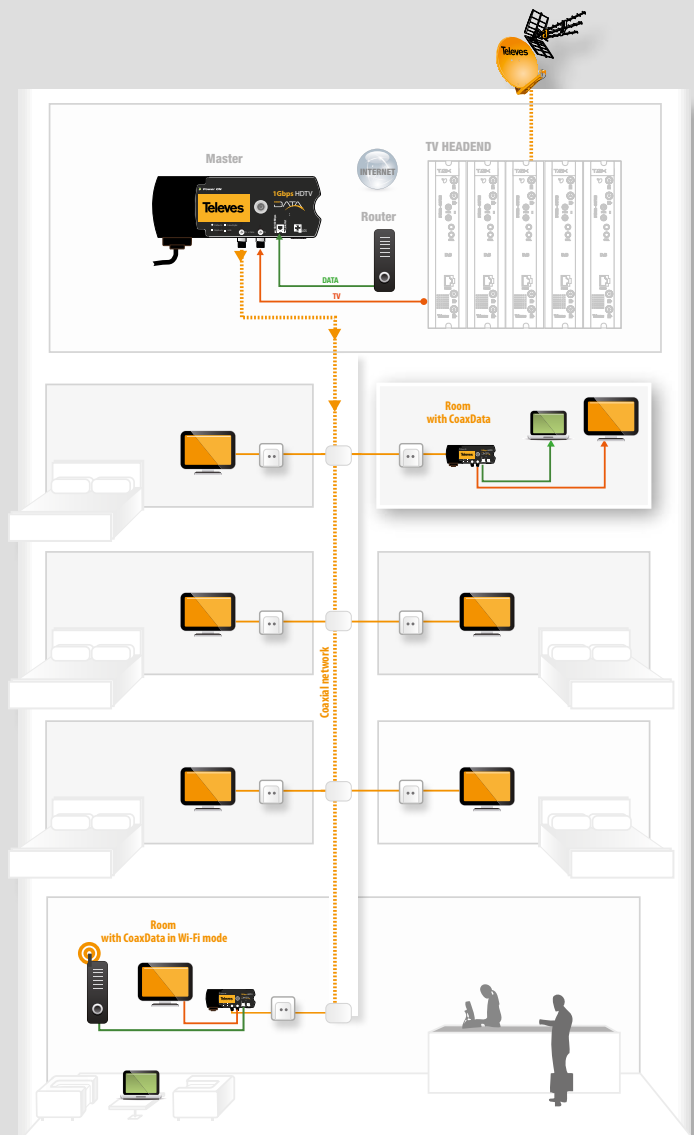

- Σύνδεση internet/data σε κάθε σημείο του δικτύου TV.
- Χωρίς περιορισμούς παρεμβολών ή αποστάσεων στο δίκτυο ομοαξονικού του κτηρίου.
- Δυνατότητα και δικτύου WiFi χαμηλής ισχύος.
- Αποκλεισμός μη εξουσιοδοτημένης πρόσβασης.

Συμβατότητα CoaxData με δίκτυο Οπτικών Ινών

Το σύστημα CoaxData διαθέτει μονάδες ενσωμάτωσης με δίκτυο Οπτικών Ινών, για πλήρη συμβατότητα των δύο εφαρμογών.

Εργαλεία CoaxData

- Με χρήση του λογισμικού Teledes CoaxManager, έχετε πλήρη έλεγχο της κατάστασης και της απόδοσης του δικτύου.
- Επιπλέον διαχείριση της πρόσβασης στο Internet για κάθε σημείο του δικτύου διανομής με την λειτουργία "ControlAccess".

➔ Ελεγχόμενο επίπεδο εκπομπών WiFi

Δημιουργήστε σημεία WiFi Χαμηλής Ισχύος, αποτρέποντας την έκθεση των φιλοξενούμενων σας σε ακτινοβολία. Εύκολη διαχείριση του WiFi δικτύου, μέσω της web εφαρμογής.

Internet μέσω του ομοαξονικού καλωδίου TV σε κάθε δωμάτιο