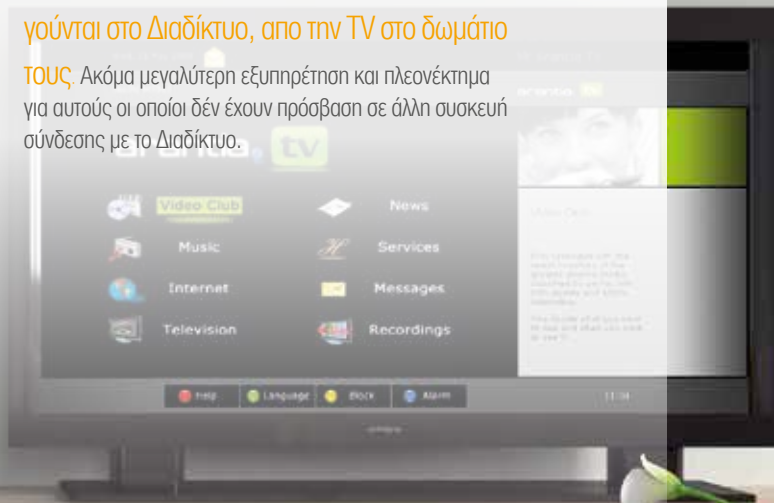

→ IPTV Headend

Λήψη σημάτων DVB-S/S2, DVB-T/T2 ή/και DVB-C και μετατροπή τους σε υπηρεσίες IP για διανομή μέσω δικτύου data streaming. Παραλαβή του stream από STB, PC, Laptop, Tablet PV, Smartphones και απεικόνιση των υπηρεσιών.

Το middleware προσαρμόζει το περιεχόμενο στις εξατομικευμένες ανάγκες και απαιτήσεις των πελατών σας καθώς επίσης και στο επίπεδο υπηρεσιών το οποίο προσφέρει η επιχείρησή σας, προσδίδοντας υπεραξία στις παροχές σας.

Μεταξύ άλλων υπηρεσιών, παρέχει την δυνατότητα στους φιλοξενούμενους σας να περιηγούνται στο Διαδίκτυο, από την TV στο δωμάτιο τους. Ακόμα μεγαλύτερη εξυπηρέτηση και πλεονέκτημα για αυτούς οι οποίοι δεν έχουν πρόσβαση σε άλλη συσκευή σύνδεσης με το Διαδίκτυο.